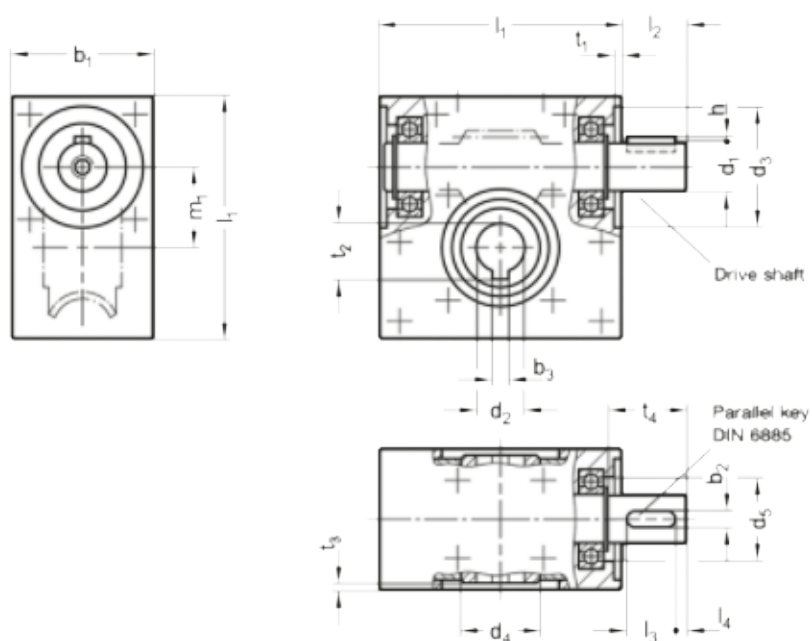

Varenummer: 20397520A1230AN
 Beskrivelse: E+G Mini Snekegear
 GN 3975-20-A-12-30-AN

Mål

b1 = 35	h = 1.5	t3 = 1.6
b2 = 4	l1 = 60	t4 = 18.3
b3 = 4	l2 = 16	udveksling=i = 30
d1 = 12	l3 = 12	vægt (g) = 438
d2 = 12	l4 = 3	
d3 = 30	m1 = 20	
d4 = 20	t1 = 2	
d5 = 27.4	t2 = 13.8	